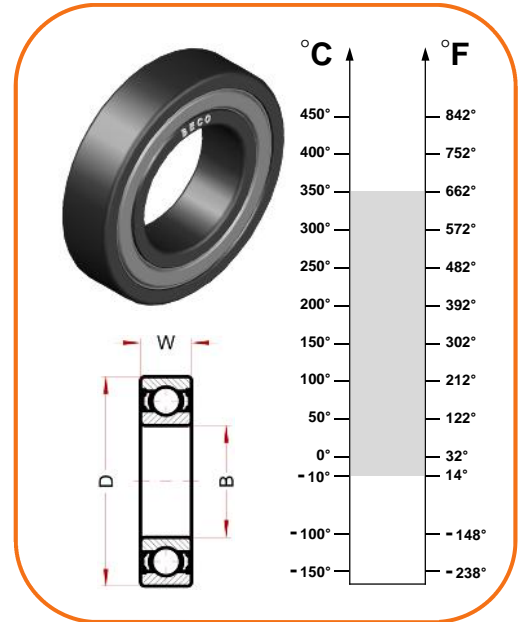

BHTS ZZ 350°

BECO PLUS

NEW
2015

+

6000

	∅ (B)	∅ (D)	(W)	/	kN	350°C	kN	20°C
6000 BHTS ZZ 350° BECO PLUS	10	26	8	564	1,35	1,96		
6001 BHTS ZZ 350° BECO PLUS	12	28	8	524	1,63	2,36		
6002 BHTS ZZ 350° BECO PLUS	15	32	9	484	1,97	2,85		
6003 BHTS ZZ 350° BECO PLUS	17	35	10	444	2,24	3,25		
6004 BHTS ZZ 350° BECO PLUS	20	42	12	400	3,45	5,00		
6005 BHTS ZZ 350° BECO PLUS	25	47	12	340	4,04	5,85		
6006 BHTS ZZ 350° BECO PLUS	30	55	13	260	5,52	8,00		
6007 BHTS ZZ 350° BECO PLUS	35	62	14	220	7,17	10,4		
6008 BHTS ZZ 350° BECO PLUS	40	68	15	200	8,14	11,8		
6009 BHTS ZZ 350° BECO PLUS	45	75	16	180	9,86	14,3		
6010 BHTS ZZ 350° BECO PLUS	50	80	16	170	10,76	15,6		
6011 BHTS ZZ 350° BECO PLUS	55	90	18	150	14,62	21,2		
6012 BHTS ZZ 350° BECO PLUS	60	95	18	140	16,00	23,2		
6013 BHTS ZZ 350° BECO PLUS	65	100	18	126	17,24	25,0		
6014 BHTS ZZ 350° BECO PLUS	70	110	20	120	21,72	31,5		
6015 BHTS ZZ 350° BECO PLUS	75	115	20	100	23,45	34,0		

6200

	∅ (B)	∅ (D)	(W)	/	kN	350°C	kN	20°C
6200 BHTS ZZ 350° BECO PLUS	10	30	9	524	1,79	2,60		
6201 BHTS ZZ 350° BECO PLUS	12	32	10	484	2,14	3,10		
6202 BHTS ZZ 350° BECO PLUS	15	35	11	360	2,59	3,75		
6203 BHTS ZZ 350° BECO PLUS	17	40	12	350	3,28	4,75		
6204 BHTS ZZ 350° BECO PLUS	20	47	14	300	4,52	6,55		
6205 BHTS ZZ 350° BECO PLUS	25	52	15	280	5,52	8,00		
6206 BHTS ZZ 350° BECO PLUS	30	62	16	220	7,72	11,2		
6207 BHTS ZZ 350° BECO PLUS	35	72	17	200	10,55	15,3		
6208 BHTS ZZ 350° BECO PLUS	40	80	18	170	12,41	18,0		
6209 BHTS ZZ 350° BECO PLUS	45	85	19	160	14,06	20,4		
6210 BHTS ZZ 350° BECO PLUS	50	90	20	150	16,55	24,0		
6211 BHTS ZZ 350° BECO PLUS	55	100	21	134	20,00	29,0		
6212 BHTS ZZ 350° BECO PLUS	60	110	22	120	24,83	36,0		
6213 BHTS ZZ 350° BECO PLUS	65	120	23	106	28,62	41,5		
6214 BHTS ZZ 350° BECO PLUS	70	125	24	100	30,35	44,0		
6215 BHTS ZZ 350° BECO PLUS	75	130	25	100	33,79	49,0		