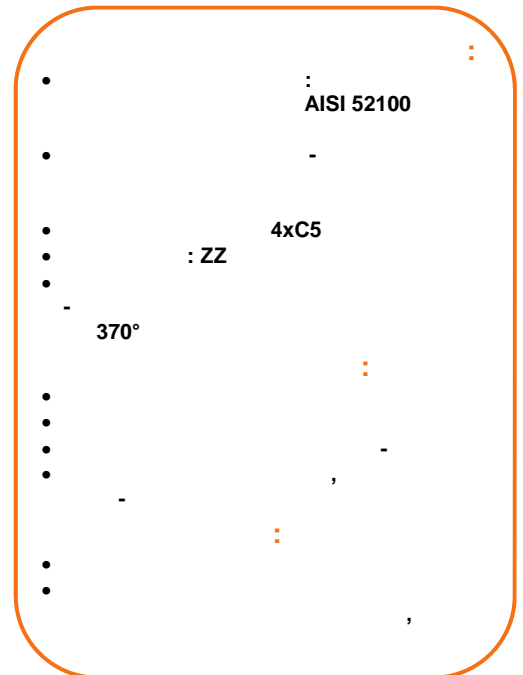

BHTS ZZ 350°

BECO PLUS

NEW
2015

+

6000

	∅ (B)	∅ (D)	(W)	/	kN	350°C	kN	20°C
6000 BHTS ZZ 350° BECO PLUS	10	26	8	564	1,35	1,96		
6001 BHTS ZZ 350° BECO PLUS	12	28	8	524	1,63	2,36		
6002 BHTS ZZ 350° BECO PLUS	15	32	9	484	1,97	2,85		
6003 BHTS ZZ 350° BECO PLUS	17	35	10	444	2,24	3,25		
6004 BHTS ZZ 350° BECO PLUS	20	42	12	400	3,45	5,00		
6005 BHTS ZZ 350° BECO PLUS	25	47	12	340	4,04	5,85		
6006 BHTS ZZ 350° BECO PLUS	30	55	13	260	5,52	8,00		
6007 BHTS ZZ 350° BECO PLUS	35	62	14	220	7,17	10,4		
6008 BHTS ZZ 350° BECO PLUS	40	68	15	200	8,14	11,8		
6009 BHTS ZZ 350° BECO PLUS	45	75	16	180	9,86	14,3		
6010 BHTS ZZ 350° BECO PLUS	50	80	16	170	10,76	15,6		
6011 BHTS ZZ 350° BECO PLUS	55	90	18	150	14,62	21,2		
6012 BHTS ZZ 350° BECO PLUS	60	95	18	140	16,00	23,2		
6013 BHTS ZZ 350° BECO PLUS	65	100	18	126	17,24	25,0		
6014 BHTS ZZ 350° BECO PLUS	70	110	20	120	21,72	31,5		
6015 BHTS ZZ 350° BECO PLUS	75	115	20	100	23,45	34,0		

6200

	∅ (B)	∅ (D)	(W)	/	kN	350°C	kN	20°C
6200 BHTS ZZ 350° BECO PLUS	10	30	9	524	1,79	2,60		
6201 BHTS ZZ 350° BECO PLUS	12	32	10	484	2,14	3,10		
6202 BHTS ZZ 350° BECO PLUS	15	35	11	360	2,59	3,75		
6203 BHTS ZZ 350° BECO PLUS	17	40	12	350	3,28	4,75		
6204 BHTS ZZ 350° BECO PLUS	20	47	14	300	4,52	6,55		
6205 BHTS ZZ 350° BECO PLUS	25	52	15	280	5,52	8,00		
6206 BHTS ZZ 350° BECO PLUS	30	62	16	220	7,72	11,2		
6207 BHTS ZZ 350° BECO PLUS	35	72	17	200	10,55	15,3		
6208 BHTS ZZ 350° BECO PLUS	40	80	18	170	12,41	18,0		
6209 BHTS ZZ 350° BECO PLUS	45	85	19	160	14,06	20,4		
6210 BHTS ZZ 350° BECO PLUS	50	90	20	150	16,55	24,0		
6211 BHTS ZZ 350° BECO PLUS	55	100	21	134	20,00	29,0		
6212 BHTS ZZ 350° BECO PLUS	60	110	22	120	24,83	36,0		
6213 BHTS ZZ 350° BECO PLUS	65	120	23	106	28,62	41,5		
6214 BHTS ZZ 350° BECO PLUS	70	125	24	100	30,35	44,0		
6215 BHTS ZZ 350° BECO PLUS	75	130	25	100	33,79	49,0		